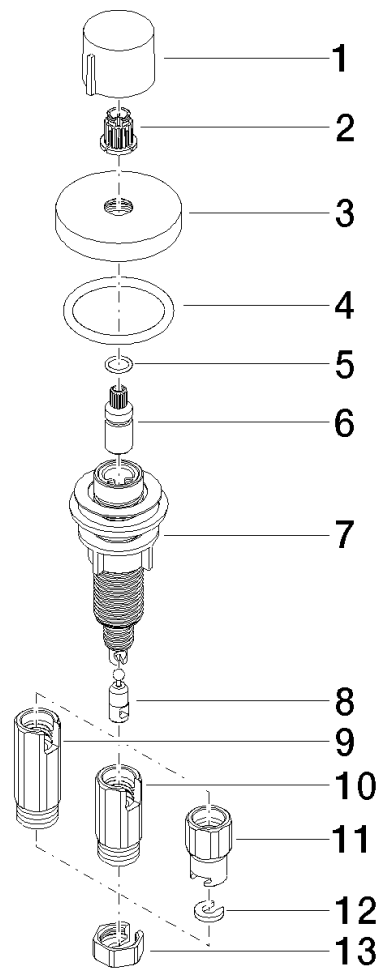

10 710 970

- commande pour un bac
- avec adaptateur pour câble Bowden

S'adapte aux gammes suivantes: ELIO, ENO, MEM, META SQUARE, SYNC, TARA et TARA ULTRA

S'adapte aux gammes suivantes : ELIO, MEM, TARA, TARA ULTRA, META SQUARE

	Noir mat	10 710 970-33
	Chrome	10 710 970-00
	Platine brossé	10 710 970-06
	Platine	10 710 970-08
	Laiton (Or 23cts)	10 710 970-09
	Dark Chrome	10 710 970-19
	Laiton brossé (Or 23cts)	10 710 970-28
	Champagne brossé (Or 22cts)	10 710 970-46
	Champagne (Or 22cts)	10 710 970-47
	Chrome brossé	10 710 970-93
	Dark Platinum brossé	10 710 970-99

10 710 970

mm [inches]

10 710 970

Les pièces pour les autres finitions peuvent être trouvées ici : Chrome

Liste des pièces de rechange

N°	Article Numéro	Désignation	Fréquence de montage	Délai de livraison
1	09 20 97 030-33	poignée	1	2
2	90 12 12 002 00 90	douille d'enclenchement	1	2
3	09 27 87 006-33	rosace	1	2
4	90 14 10 043 00 90	joint	1	2
5	09 14 10 042 90	joint	1	2
6	09 29 06 087-33	tige	1	-
La pièce de rechange ne peut plus être commandée, veuillez commander l'article de remplacement				
7	04 30 01 029 00 90	adaptateur	1	2
8	09 24 03 175 90	adaptateur	1	2
9	09 11 10 073-07	raccord	1	30
10	09 11 10 074-07	raccord	1	30
11	09 11 10 079-07	raccord	1	30
12	09 30 11 087 90	rondelle	1	2
13	09 23 30 024-07	écrou	1	30